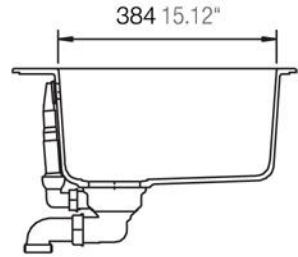

# SCHOCK

CRISTALITE®

Installation: Von oben / topmount  
Ausschnitt / cut-out