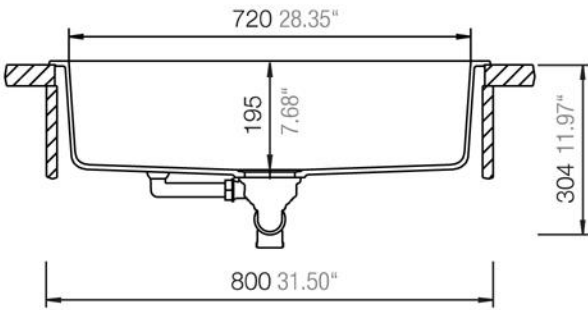

# SCHOCK

CRISTALITE®

Installation: Von oben / topmount  
Ausschnitt / cut-out