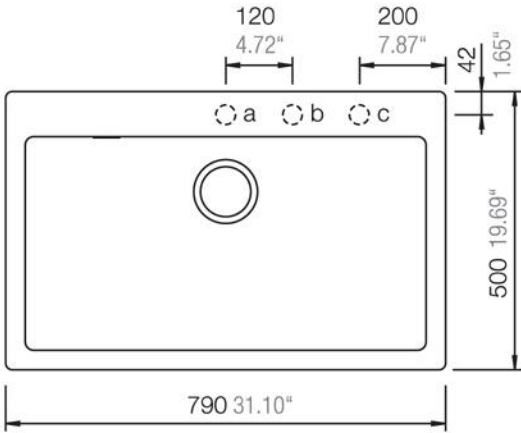

# SCHOCK

CRISTALITE®

Installation: Von oben / topmount  
Ausschnitt / cut-out