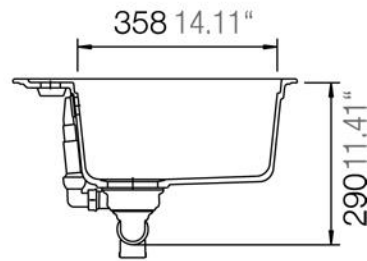

SCHOCK

CRISTALITE⁺

Installation: Von oben / topmount
Ausschnitt / cut-out