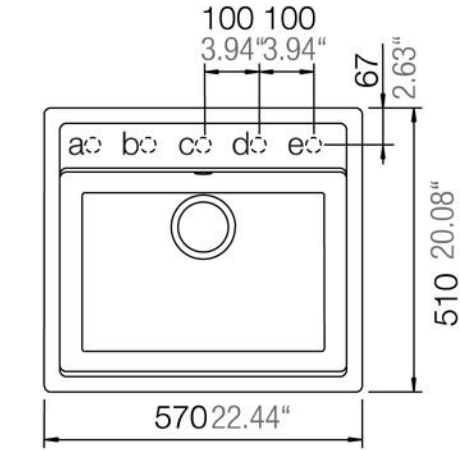

SCHOCK

CRISTALITE⁺

Installation: Von oben / topmount
Ausschnitt / cut-out