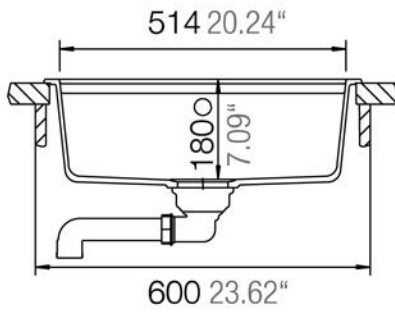

SCHOCK

CRISTALITE⁺

Installation: Von oben / topmount
Ausschnitt / cut-out