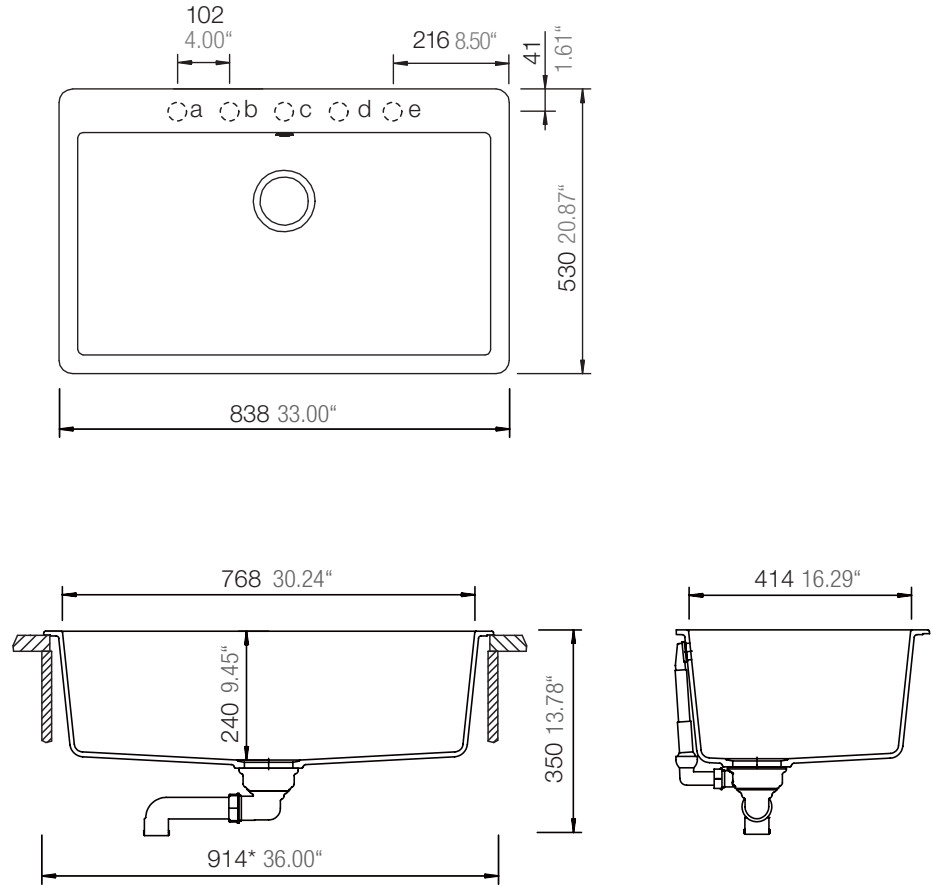

SCHOCK

CRISTADUR®

MONTANO N-100XL

*Entspricht einem europäischen Schrankmaß von 900mm
Equals an european cabinet size of 900 mm

Installation: Von oben / topmount
Ausschnitt / cut-out

MASSANGABEN / MEASUREMENTS IN MM / INCH