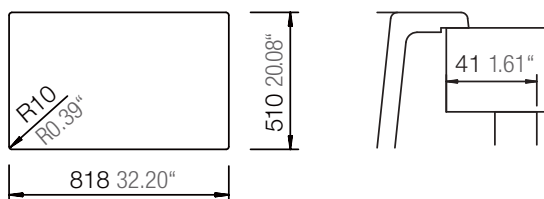

SCHOCK

CRISTADUR®

MONTANO N-100XL

*Entspricht einem europäischen Schrankmaß von 900mm
Equals an european cabinet size of 900 mm

Installation: Von oben / topmount
Ausschnitt / cut-out

MASSANGABEN / MEASUREMENTS IN MM / INCH