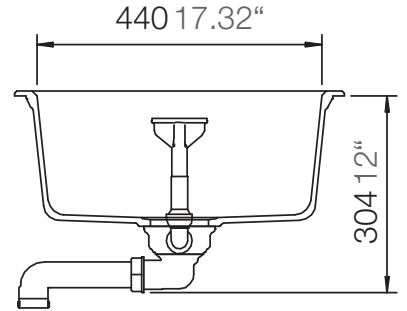

SCHOCK

CRISTADUR®

MONO D-100L

Installation: Von oben / topmount
Ausschnitt / cut-out

Installation: Unterbau / undermount
Ausschnitt / cut-out

SCHOCK

CRISTADUR®

MONO D-100L

Installation: Flächenbündig / flush-mount
Ausschnitt / cut-out

Detail: Flächenbündig / flush-mount

Randbefräsung Spüle 1:1
edge sink 1:1