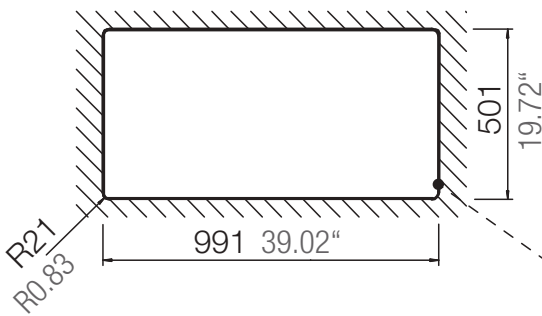

SCHOCK

CRISTADUR®

MONO D-100L

Installation: Von oben / topmount
Ausschnitt / cut-out

Installation: Unterbau / undermount
Ausschnitt / cut-out

SCHOCK

CRISTADUR®

MONO D-100L

Installation: Flächenbündig / flush-mount
Ausschnitt / cut-out

Detail: Flächenbündig / flush-mount

Randbefräsung Spüle 1:1
edge sink 1:1