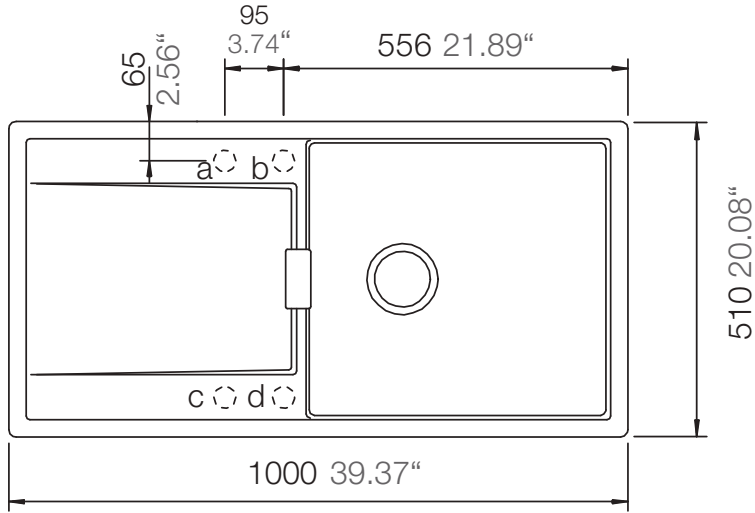

SCHOCK

CRISTADUR®

MONO D-100L

Installation: Von oben / topmount
Ausschnitt / cut-out

Installation: Unterbau / undermount
Ausschnitt / cut-out

SCHOCK

CRISTADUR®

MONO D-100L

Installation: Flächenbündig / flush-mount
Ausschnitt / cut-out

Detail: Flächenbündig / flush-mount

Randbefräsung Spüle 1:1
edge sink 1:1