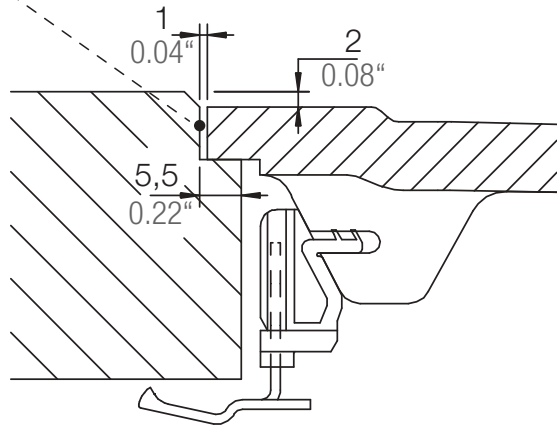

SCHOCK

CRISTADUR®

MONO D-100L

Installation: Von oben / topmount
Ausschnitt / cut-out

Installation: Unterbau / undermount
Ausschnitt / cut-out

SCHOCK

CRISTADUR®

MONO D-100L

Installation: Flächenbündig / flush-mount
Ausschnitt / cut-out

Detail: Flächenbündig / flush-mount

Randbefräsung Spüle 1:1
edge sink 1:1