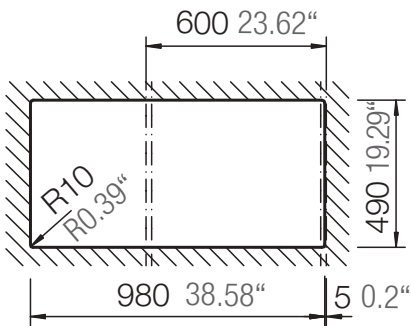

SCHOCK

CRISTADUR®

MONO D-100L

Installation: Von oben / topmount
Ausschnitt / cut-out

Installation: Unterbau / undermount
Ausschnitt / cut-out

SCHOCK

CRISTADUR®

MONO D-100L

Installation: Flächenbündig / flush-mount
Ausschnitt / cut-out

Detail: Flächenbündig / flush-mount

Randbefräsung Spüle 1:1
edge sink 1:1