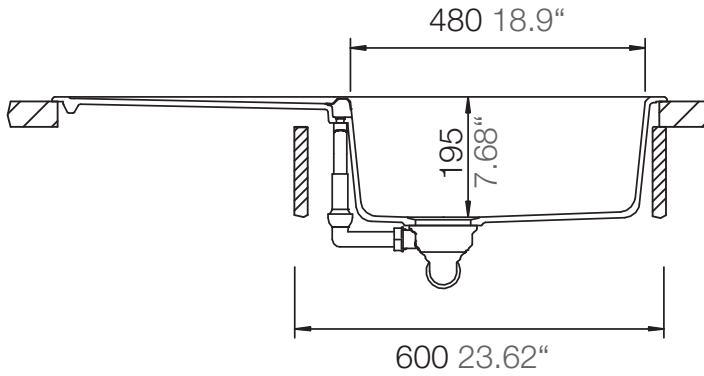

SCHOCK

CRISTADUR®

MONO D-100L

Installation: Von oben / topmount
Ausschnitt / cut-out

Installation: Unterbau / undermount
Ausschnitt / cut-out

SCHOCK

CRISTADUR®

MONO D-100L

Installation: Flächenbündig / flush-mount
Ausschnitt / cut-out

Detail: Flächenbündig / flush-mount

Randbefräsung Spüle 1:1
edge sink 1:1