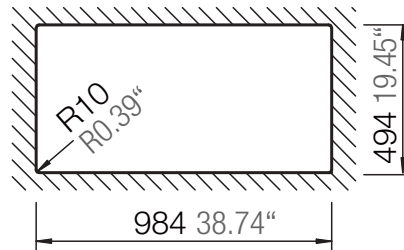

SCHOCK

CRISTADUR®

MONO D-100L

Installation: Von oben / topmount
Ausschnitt / cut-out

Installation: Unterbau / undermount
Ausschnitt / cut-out

SCHOCK

CRISTADUR®

MONO D-100L

Installation: Flächenbündig / flush-mount
Ausschnitt / cut-out

Detail: Flächenbündig / flush-mount

Randbefräsung Spüle 1:1
edge sink 1:1