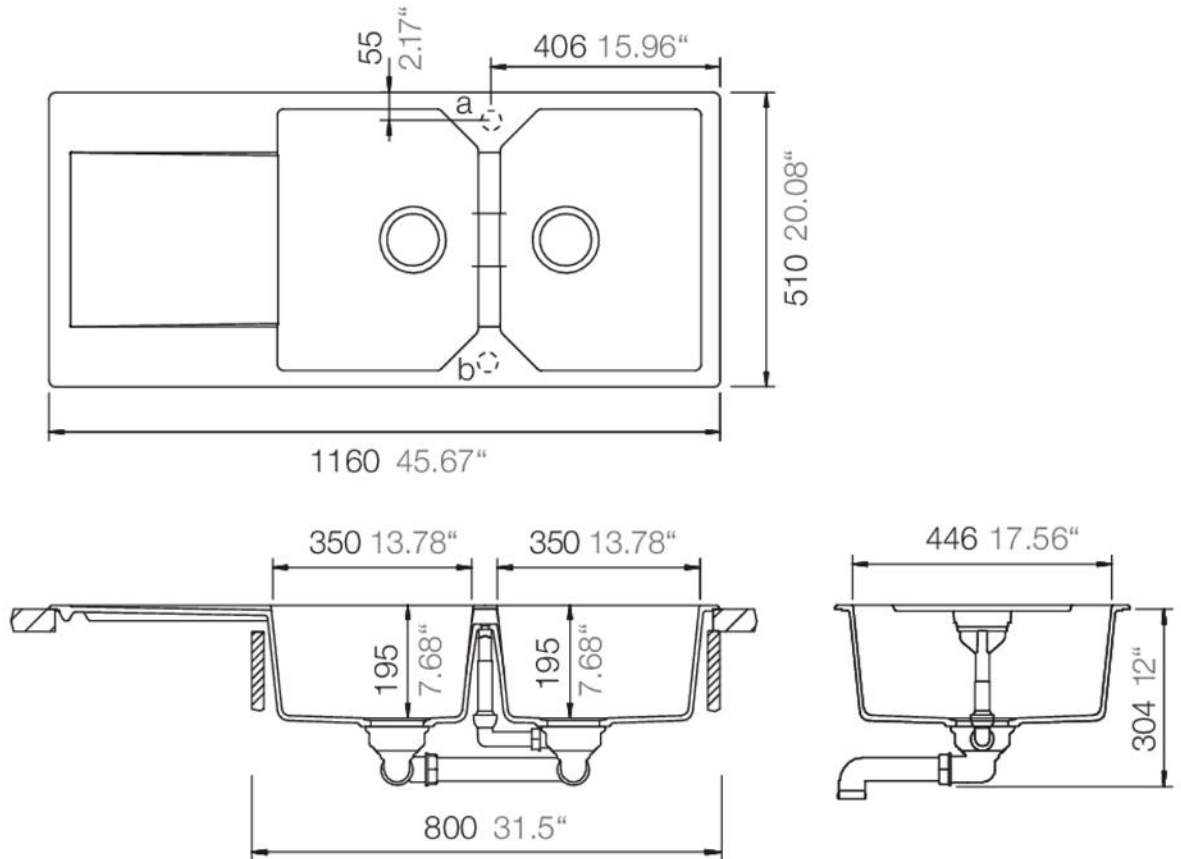

SCHOCK

CRISTALITE®

MANHATTAN

Installation: Von oben / topmount
Ausschnitt / cut-out

MASSANGABEN / MEASUREMENTS IN MM / INCH