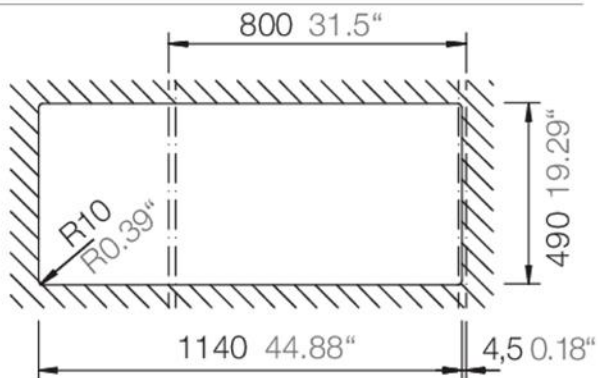

SCHOCK

CRISTALITE®

MANHATTAN

Installation: Von oben / topmount
Ausschnitt / cut-out

MASSANGABEN / MEASUREMENTS IN MM / INCH