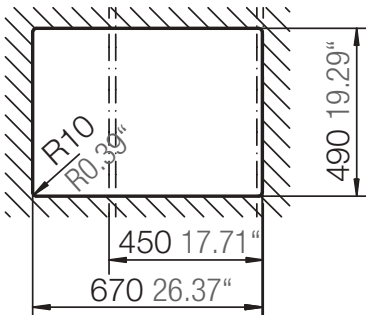

## MANHATTAN D-100S

Installation: Von oben / topmount  
Ausschnitt / cut-out

Installation: Unterbau / undermount  
Ausschnitt / cut-out

MASSANGABEN / MEASUREMENTS IN MM / INCH