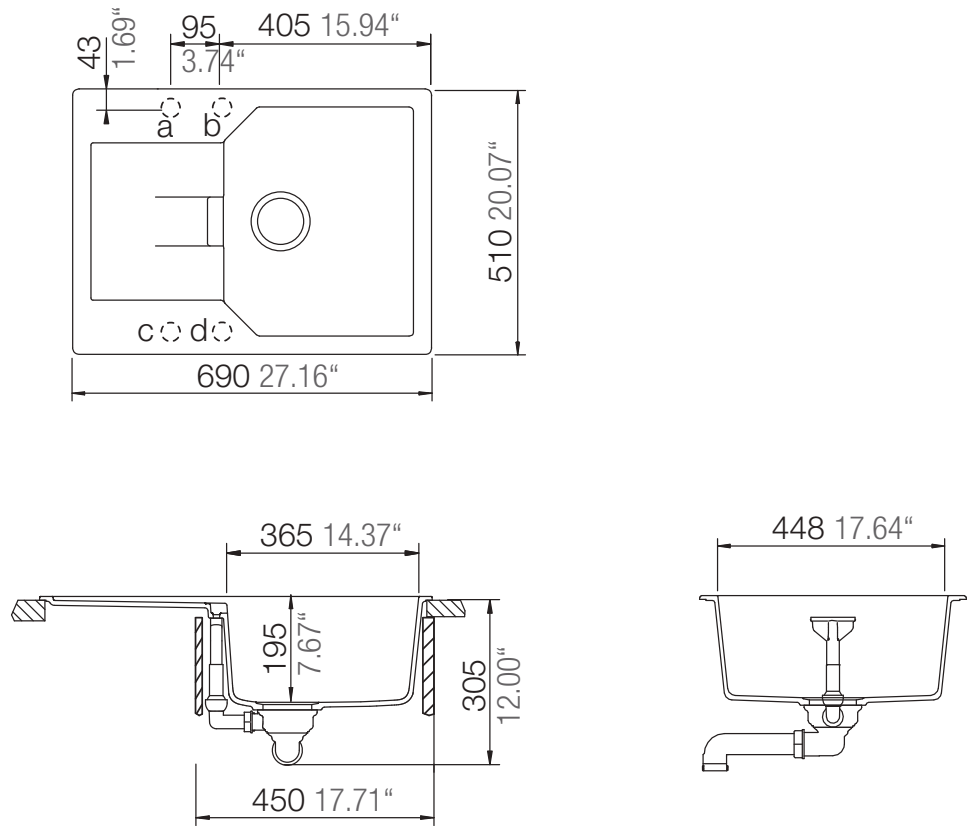

## MANHATTAN D-100S

Installation: Von oben / topmount  
Ausschnitt / cut-out

Installation: Unterbau / undermount  
Ausschnitt / cut-out

MASSANGABEN / MEASUREMENTS IN MM / INCH