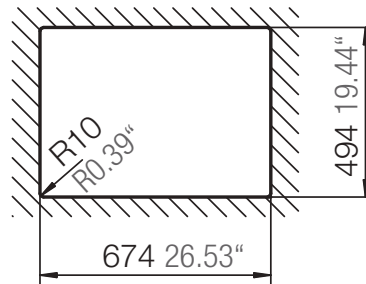

## MANHATTAN D-100S

Installation: Von oben / topmount  
Ausschnitt / cut-out

Installation: Unterbau / undermount  
Ausschnitt / cut-out

MASSANGABEN / MEASUREMENTS IN MM / INCH