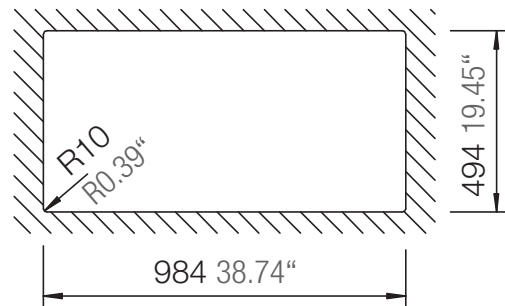

SCHOCK

CRISTALITE®

MANHATTAN D-100L

Installation: Von oben / topmount
Ausschnitt / cut-out

Installation: Unterbau / undermount
Ausschnitt / cut-out

MASSANGABEN / MEASUREMENTS IN MM / INCH