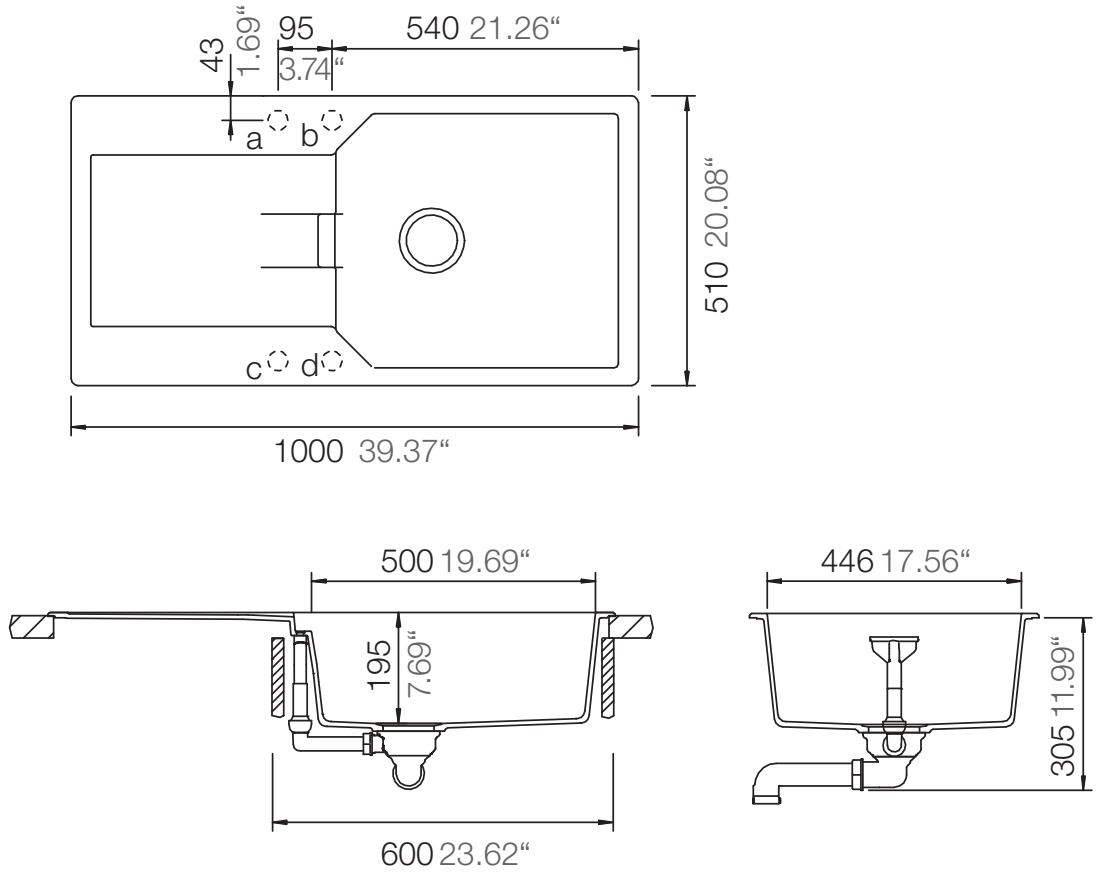

SCHOCK

CRISTALITE®

MANHATTAN D-100L

Installation: Von oben / topmount
Ausschnitt / cut-out

Installation: Unterbau / undermount
Ausschnitt / cut-out

MASSANGABEN / MEASUREMENTS IN MM / INCH