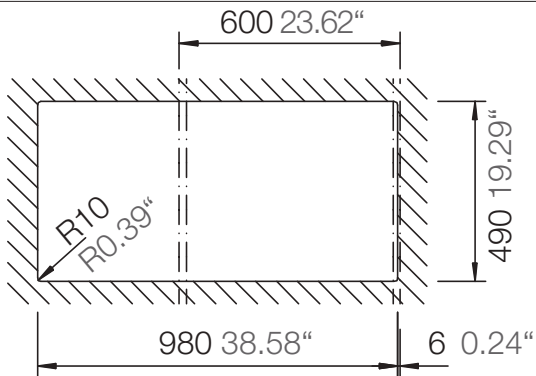

SCHOCK

CRISTALITE®

MANHATTAN D-100L

Installation: Von oben / topmount
Ausschnitt / cut-out

Installation: Unterbau / undermount
Ausschnitt / cut-out

MASSANGABEN / MEASUREMENTS IN MM / INCH