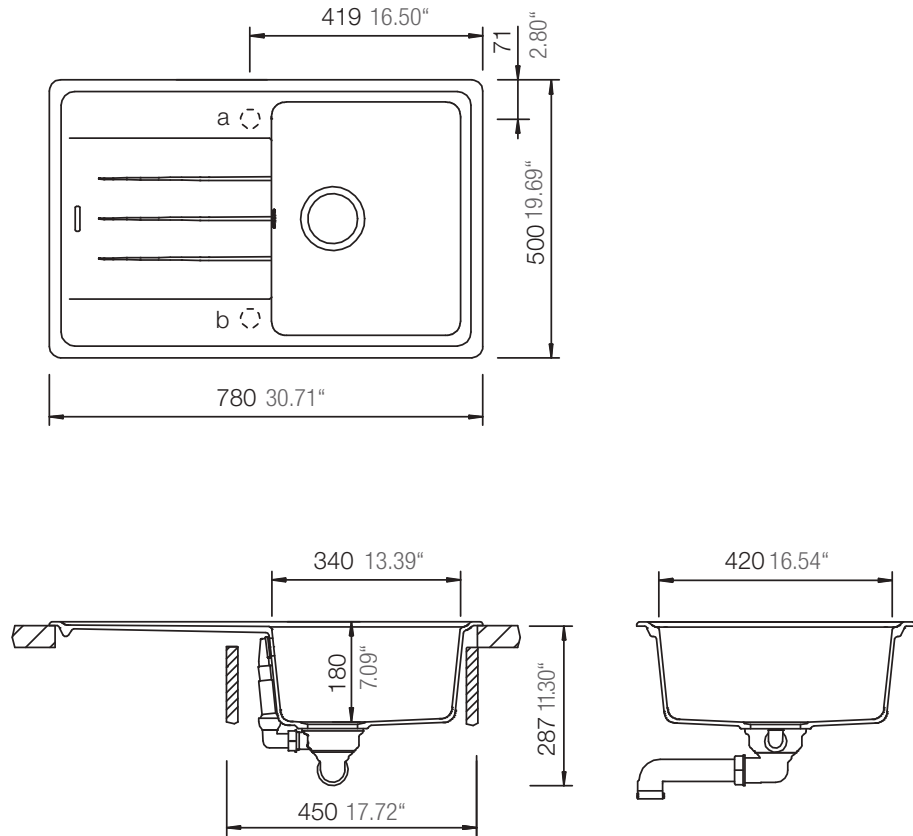

SCHOCK

CRISTALITE®

ELEMENT D-100S

Installation: Von oben / topmount
Ausschnitt / cut-out

Installation: Unterbau / undermount
Ausschnitt / cut-out

MASSANGABEN / MEASUREMENTS IN MM / INCH