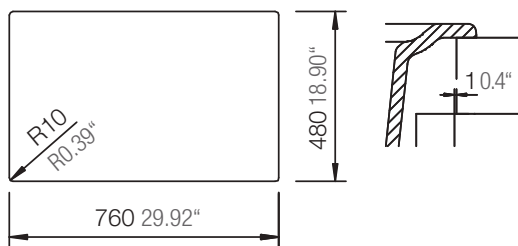

SCHOCK

CRISTALITE®

ELEMENT D-100S

Installation: Von oben / topmount
Ausschnitt / cut-out

Installation: Unterbau / undermount
Ausschnitt / cut-out

MASSANGABEN / MEASUREMENTS IN MM / INCH