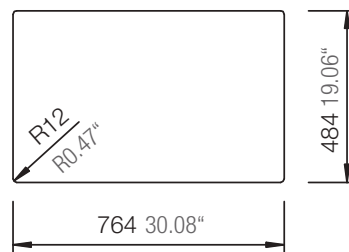

SCHOCK

CRISTALITE®

ELEMENT D-100S

Installation: Von oben / topmount
Ausschnitt / cut-out

Installation: Unterbau / undermount
Ausschnitt / cut-out

MASSANGABEN / MEASUREMENTS IN MM / INCH