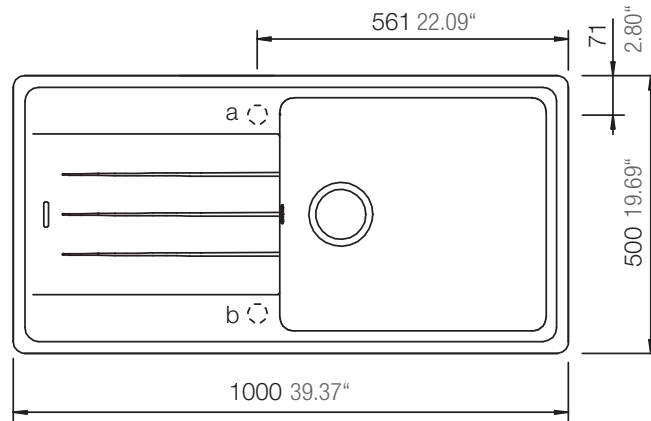

SCHOCK

CRISTALITE®

ELEMENT D-100L

Installation: Von oben / topmount
Ausschnitt / cut-out

Installation: Unterbau / undermount
Ausschnitt / cut-out