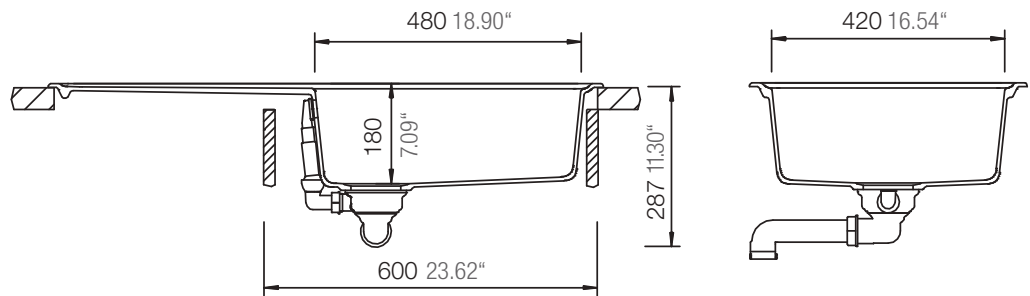

SCHOCK

CRISTALITE®

ELEMENT D-100L

Installation: Von oben / topmount
Ausschnitt / cut-out

Installation: Unterbau / undermount
Ausschnitt / cut-out