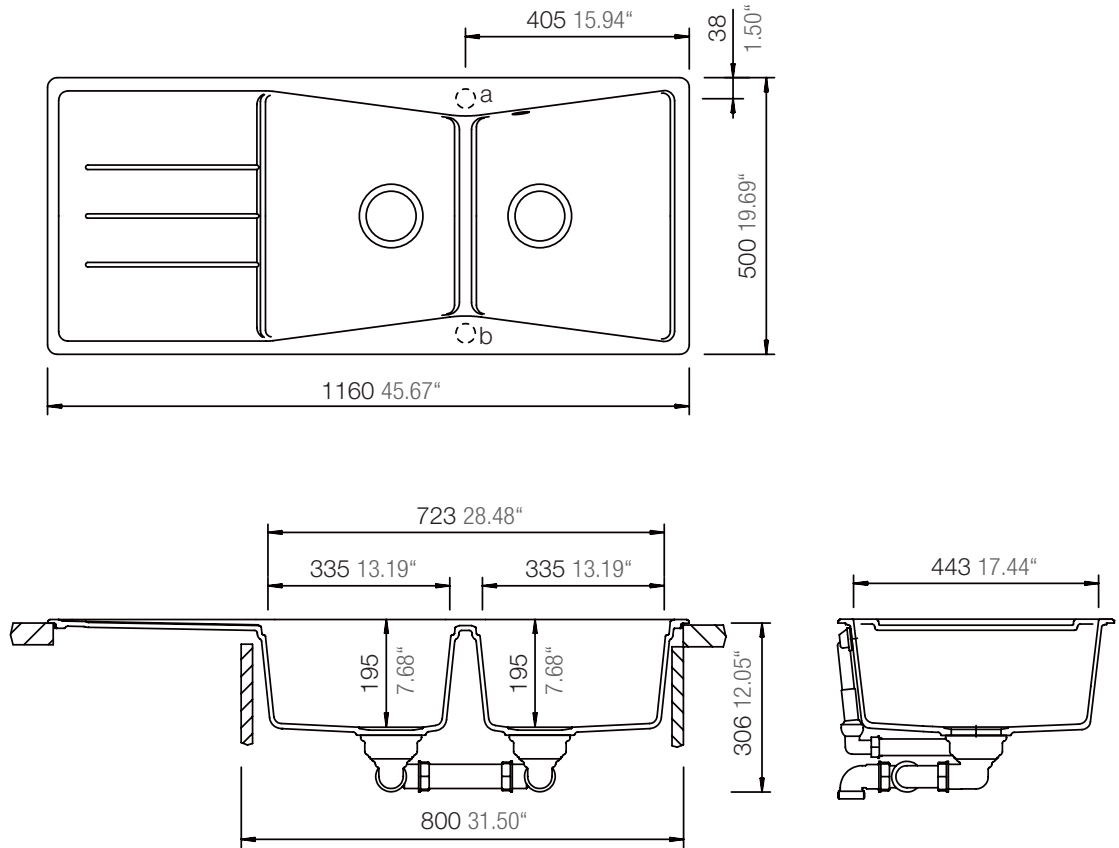

## CITY D-200

Installation: Von oben / topmount  
Ausschnitt / cut-out

Installation: Unterbau / undermount  
Ausschnitt / cut-out