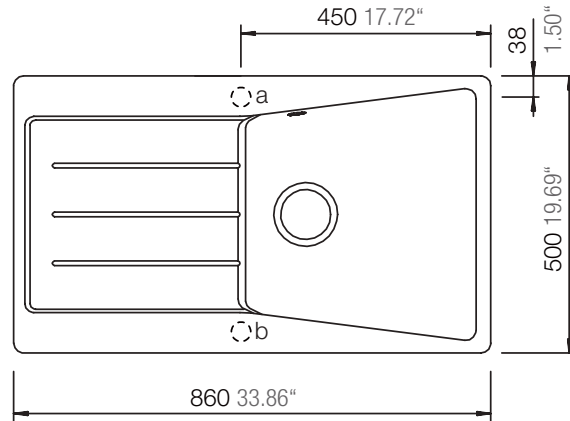

## CITY D-100

Installation: Von oben / topmount  
Ausschnitt / cut-out

Installation: Unterbau / undermount  
Ausschnitt / cut-out