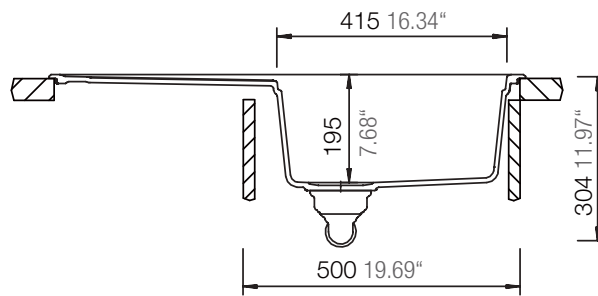

## CITY D-100

Installation: Von oben / topmount  
Ausschnitt / cut-out

Installation: Unterbau / undermount  
Ausschnitt / cut-out