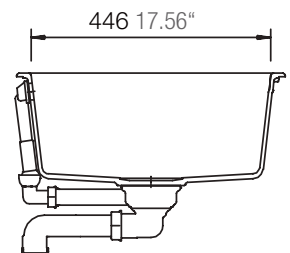

## CITY D-100

Installation: Von oben / topmount  
Ausschnitt / cut-out

Installation: Unterbau / undermount  
Ausschnitt / cut-out